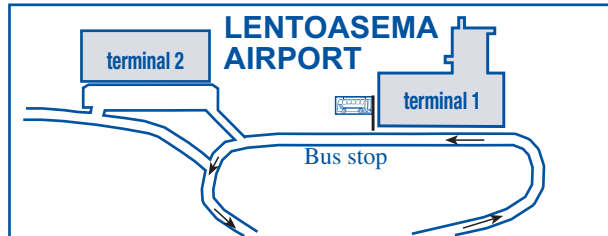

One way ticket for adult 4,10 € Ticket can be bought from
Aikuisen kertalippu 4,10 € the driver when boarding
(lippu ostetaan kuljettajalta) the bus

Oikeus hinnan muutoksiin pidätetään / All rights reserved

PAUNU

www.paunu.fi

puh / tel 0100 - 29 400

ma-pe 8:30 - 16:00 (0,56 €/puhelu+pvm)

mon-fri 8:30 - 16:00 (0,56 €/call + local network charge)

Ajoreitti: Pyynikintori - Pirkankatu - Hämeenkatu - Keskustori - Hatanpään valtatie - Nuolialantie - Naistenmatkantie - Pirkkala - Lentoasema.

Ajoreitti: Pyynikintori - Pirkankatu - Hämeenkatu - Keskustori - Hatanpään valtatie - Tampereen valtatie - moottoritie - Puhjärventie - Lentoasema