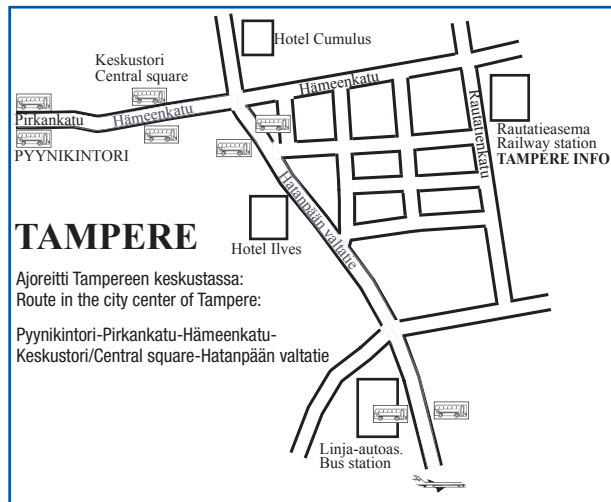

61

AIRPORT BUS TIMETABLE BUSSIAIKATAULU 11.8.2008 - 31.5.2009

MAANANTAI - PERJANTAI / MONDAY - FRIDAY

Tampere Pyynikintori Tampere city	Lentoasema Airport
→	→
5.15	5.50
6.10	6.45
7.20	8.00
8.55	9.30
9.30	10.10
10.40	11.15
12.00	12.40
13.10	13.50
13.50	14.25
14.40	15.15
15.20	15.55
16.20	17.00
17.00	17.40
18.40	19.20
19.45	20.20
20.25	21.00
21.30	22.05

Lentoasema Airport	Tampere Pyynikintori Tampere city
→	→
5.50	6.30
6.45	7.50
7.20	8.05
8.45	9.25
9.30	10.10
10.30	11.10
11.15	11.55
12.40	13.20
13.50	14.30
15.15	16.05
16.10	16.55
17.05	17.45
17.40	18.20
19.20	19.55
20.20	21.00
21.00	21.40
22.05	22.45
23.00	23.30

LAUANTAI / SATURDAY

Tampere Pyynikintori Tampere city	Lentoasema Airport
→	→
13.30	14.10
15.35	16.15
19.05	19.40

Lentoasema Airport	Tampere Pyynikintori Tampere city
→	→
11.25	12.05
14.10	14.55
16.50	17.25
19.40	20.20
21.30	22.00

SUNNUNTAI / SUNDAY

Tampere Pyynikintori Tampere city	Lentoasema Airport
→	→
10.50	11.25
13.35	14.10
15.20	15.55
16.35	17.10
18.25	19.00
20.05	20.40

Lentoasema Airport	Tampere Pyynikintori Tampere city
→	→
14.10	14.50
15.55	16.35
17.10	17.55
19.00	19.40
21.00	21.35
23.00	23.30

TAMPERE

Ajoreitti Tampereen keskustassa:
Route in the city center of Tampere:

Pyynikintori-Pirkankatu-Hämeenkatu-
Keskustori/Central square-Hatanpään valtatie