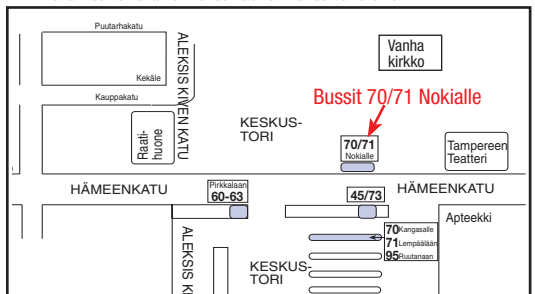

LAUANTAI				
TAMPERE, Keskustori → EDEN TH				
Linja				
70	6.25	N	R	7.08
71	7.00	K	V	7.33
71	7.45	M	R	8.38
70	8.10	K	V	8.43
70	8.35	-	R	9.13
71	8.50	K	V	9.23
70	9.05	M	V	9.48
71	9.45	-	V	10.18
70	10.05	M	R	11.28
71	10.20	K	V	10.53
70	10.45	K	V	11.18
71	11.05	M	R	12.13
71	11.20	-	V	11.53
71	11.50	NK	R	12.38
70	12.05	M	V	12.48
71	12.20	K	R	13.03
71	12.50	-	V	13.18
70	13.05	M	R	14.28
71	13.20	K	V	14.53
71	13.50	K	R	14.38
70	14.05	M	V	14.48
71	14.25	-	R	15.03
71	14.45	K	V	15.18
70	15.05	NM	R	16.18
71	15.25	K	-	15.58
71	15.50	-	V	16.18
70	16.05	M	R	17.18
71	16.20	K	V	16.53
71	16.50	K	R	17.43
70	17.05	M	R	18.18
71	17.25	-	V	17.53
71	17.50	M	V	18.33
70	18.20	K	R	19.08
71	18.50	M	V	19.33
70	19.15	K	R	19.58
70	19.40	N	V	20.13
70	20.20	-	V	20.48
70	20.45	K	R	21.28
71	21.25	M	V	22.08
70	22.15	K	V	22.48
70	23.10	-	R	23.48
70	01.00	K	R	01.38
70	02.05	K	R	02.48
70	04.35(1	moE		04.40(1 Eden

TAMPERE-EDEN HINNAT: Oikeus hinnan muutoksiin pidetään
Aikuiset 4,80 € Lapset (4-11 v.) 2,40 €

P = vain perjantain ja lauantain välisenä yönä
(1 = vuoro ajetaan vain 15.11., 22.11., 29.11., 6.12., 13.12., 20.12.2009, 1.1.2010 ja 1.5.2010)

SUNNUNTAI				
TAMPERE, Keskustori → EDEN TH				
Linja				
70	9.15	K	V	9.48
70	10.15	M	V	10.58
70	11.15	K	V	11.48
71	11.45	M	R	12.43
70	12.15	K	V	12.48
71	12.45	M	R	13.43
71	13.15	K	V	13.48
71	13.45	M	R	14.43
71	14.15	K	V	14.48
71	14.45	NM	R	15.43
71	15.15	K	V	15.48
71	15.45	M	R	16.43
71	16.15	K	V	16.48
71	16.45	M	R	17.43
71	17.15	K	V	17.48
71	17.45	M	R	18.38
70	18.15	K	V	18.48
71	18.45	M	R	19.33
70	19.15	NK	V	19.48
70	20.05	K	V	20.38
71	21.05	M	R	21.53
70	22.15	K	V	22.48