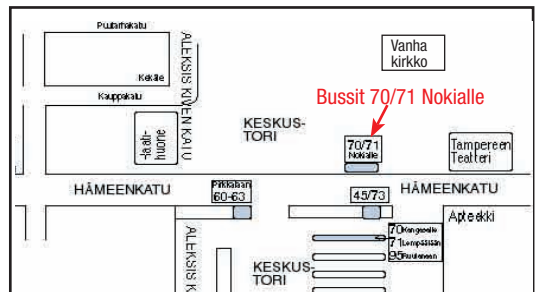

LAUANTAI				
TAMPERE, Keskustori → EDEN TH				
Linja				
70	6.25	N	R	7.08
71	7.00	K	V	7.33
71	7.45	M	R	8.38
70	8.10	K	V	8.43
70	8.35	-	R	9.13
71	8.50	K	V	9.23
70	9.05	M	V	9.48
71	9.45	-	V	10.18
70	10.05	M	R	11.28
71	10.20	K	V	10.53
70	10.45	K	V	11.18
70	11.05	M	R	12.13
71	11.20	-	V	11.53
71	11.50	NK	R	12.38
70	12.05	M	V	12.48
71	12.20	K	R	13.03
71	12.50	-	V	13.18
70	13.05	M	R	14.28
71	13.20	K	V	13.53
71	13.50	K	R	14.38
70	14.05	M	V	14.48
71	14.25	-	R	15.03
71	14.45	K	V	15.18
70	15.05	NM	R	16.18
71	15.25	K	V	15.58
71	15.50	-	V	16.18
70	16.05	M	R	17.18
71	16.20	K	V	16.53
71	16.50	K	R	17.43
70	17.05	M	R	18.18
71	17.25	-	V	17.53
71	17.50	M	V	18.33
70	18.20	K	R	19.08
71	18.50	M	V	19.33
70	19.15	K	R	19.58
70	19.40	N	V	20.13
70	20.20	-	V	20.48
70	20.45	K	R	21.28
70	21.25	M	V	22.08
70	22.15	K	V	22.48
70	23.10	-	R	23.48
70	01.00	K	R	01.38
70	02.05	K	R	02.48

TAMPERE-EDEN HINNAT 1.1.2012 alk:

Aikuiset 5,30 € Lapset (4-11 v.) 2,70 €

Oikeus hinnan muutoksiin pidettään

P = vain perjantain ja lauantain välisenä yönä

AJOEITTI TAMPERE, Keskustori - NOKIA, Pirkkalaistori

AJOEITTI NOKIA, Pirkkalaistori - KEHONTIE:

SUNNUNTAI				
TAMPERE, Keskustori → EDEN TH				
Linja				
70	9.15	K	V	9.48
70	10.15	M	V	10.58
70	11.15	K	V	11.48
71	11.45	M	R	12.43
70	12.15	K	V	12.48
71	12.45	M	R	13.43
71	13.15	K	V	13.48
71	13.45	M	R	14.43
71	14.15	K	V	14.48
71	14.45	NM	R	15.43
71	15.15	K	V	15.48
71	15.45	M	R	16.43
71	16.15	K	V	16.48
71	16.45	M	R	17.43
71	17.15	K	V	17.48
71	17.45	M	R	18.38
70	18.15	K	V	18.48
71	18.45	M	R	19.33
70	19.15	NK	V	19.48
70	20.10	K	V	20.43
71	21.05	M	R	21.53
70	22.15	K	V	22.48