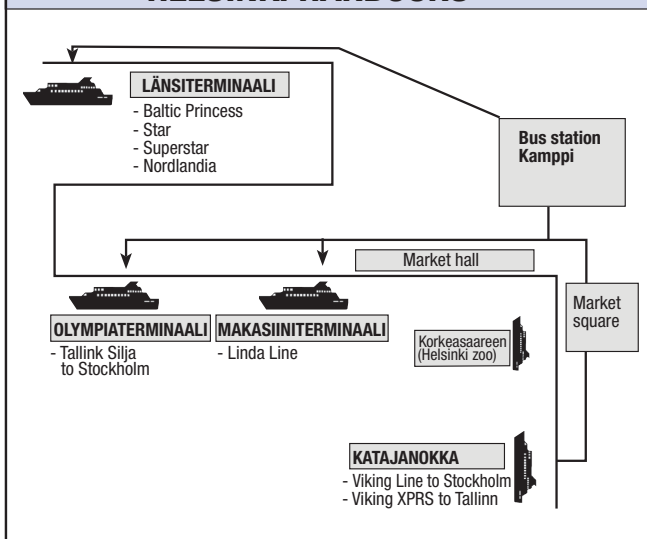

Mon-Sun	Mon-Sun	Mon-Sun	only 26.12.	Mon-Sun	only 24.12.	Mon-Sun	Mon-Sun (4	Sun (4	Mon-Sun	Mon-Sat (4	Mon-Sun (4
KATAJANOKKA TERMINAL	10.25	10.50	11.20	only 26.12.	13.35 (19				19.25		21.10	
OLYMPIATERMINAL	10.25	10.45	|	11.50	|	|	|	|	|	|	|	|
LÄNSITERMINAL	|	|	|	|	13.50	15.00	17.05	17.30	|	20.30	21.30	23.30
HELSINKI, bus station (Kamppi)	10.45	11.10	11.40	12.10	14.10	15.15	17.30	18.00	19.45	20.45	21.45	23.45
HYVINKÄÄ MT16	11.25	11.50	12.20	12.50	14.50	15.55	18.10	18.40	20.25	21.35	22.35	00.40
RIIHIMÄKI MT19	11.30	11.55	12.25	|	|	16.00	|	18.45	20.30	21.40	22.40	00.45
RIIHIMÄKI, travel center platform 3	|	|	13.10(18	13.10	15.10	|	18.25	|	|	|	|	|
TERVAKOSKI MT21	11.40	12.05	12.35	13.20	15.20	16.10	18.40	19.00	20.45	21.55	22.50	00.55
HÄMEENLINNA, bus st. platform 5	12.00	12.30	13.00	13.40	15.45	16.40	19.00	19.20	21.05	22.25	23.15	01.20
IITALA MT28	12.15	12.45	13.15	13.55	16.00	16.55	19.15	19.35	21.20	22.40	23.30	01.35
TOIJALA MT31	12.28	|	13.26	|	|	|	19.28	|	|	|	|	|
LEMPÄÄLÄ MT34	12.37	|	13.34	|	|	|	19.37	|	|	|	|	|
VALKEAKOSKI, bus st. platform 3	|	13.10	14.20(18	14.20	16.25	17.20	|	20.00	21.50	23.00	23.50	01.55
TAMPERE, bus station	13.00	13.40	14.00	14.55	17.00	17.50	20.00	20.35	22.25	23.30	00.25	02.25
TAMPERE, central square	|	|	|	|	|	|	|	|	T	T	T	|

HELSINKI HARBOURS

BUS TIMETABLE 25.12.2009

	1.45	3.10	4.20	6.30	7.50	9.00	11.00	12.50	15.00	16.00	17.05	18.30	20.00	26.12.	26.12.
TAMPERE	1.45	3.10	4.20	6.30	7.50	9.00	11.00	12.50	15.00	16.00	17.05	18.30	20.00		
VALKEAKOSKI	2.15	3.40	4.50	7.00	8.20	9.30	11.30	13.20	15.30	16.35	17.35	19.05	20.30		
HÄMEENLINNA	2.50	4.15	5.30	7.45	9.05	10.15	12.15	14.00	16.15	17.15	18.20	19.50	21.10		
RIIHIMÄKI	|	|	|	8.15	|	10.40	|	14.25	|	17.40	|	20.20	|		
RIIHIMÄKI MT	3.12	4.37	5.52	|	9.25	|	13.35	|	16.35	|	18.40	|	21.30		
HELSINKI bus st.	|	6.00	7.05	9.15	10.20	11.45	13.45	15.30	17.35	18.45	19.40	21.20	22.40		
LÄNSITERM.	|	|	|	|	|	|	|	15.40	|	|	|	|	|		
OLYMPIATERM.	|	|	|	|	|	|	|	15.55	|	|	|	|	|		
LÄNSITERM.	|	|	|	|	|	|	|	|	|	|	|	|	|	17.10	20.30
OLYMPIATERM.	|	|	|	|	|	|	|	|	|	|	|	|	|	14.50	|
HELSINKI bus st.	1.00	3.15	|	7.10	10.15	12.10	14.10	15.15	17.30	18.45	20.45	22.45	1.00	3.15	
RIIHIMÄKI MT	2.05	4.22+	6.20+	|	|	|	|	16.00	|	19.30	21.40	23.40	2.05	4.22	
RIIHIMÄKI	|	|	|	8.15	11.10	13.10	15.10	16.00	|	18.25	|	|	|	|	
HÄMEENLINNA	2.35	4.55+	6.55+	8.45	11.45	13.40	15.45	16.40	19.00	20.05	22.25	0.15	2.35	4.55	
VALKEAKOSKI	3.15	5.35+	7.30+	9.25	12.25	14.20	16.25	17.20	|	20.45	23.00	0.50	3.15	5.35	
TAMPERE	3.45	6.05+	8.05	10.00	12.55	14.55	17.00	17.50	20.00	21.20	23.30	1.25	3.45	6.05	

FARES to/from harbours (all right reserved)	ADULTS		FARES to/from harbours (all right reserved)	YOUTH 12-16 yrs		FARES to/from harbours (all right reserved)	CHILDREN 4-11 yrs	
	one way	return		one way	return		one way	return
TAMPERE / NOKIA	23,70	42,70	TAMPERE / NOKIA	11,90	23,80	TAMPERE / NOKIA	11,90	23,80
VALKEAKOSKI	23,70	42,70	VALKEAKOSKI	11,90	23,60	VALKEAKOSKI	11,90	23,80
HÄMEENLINNA	14,90	29,60	HÄMEENLINNA	8,20	16,40	HÄMEENLINNA	7,50	15,00
RIIHIMÄKI	11,70	23,40	RIIHIMÄKI	8,20	16,40	RIIHIMÄKI	5,90	11,80

For further information please call +358 207 649 400 (mon-fri 08:30 - 16:00) or send e-mail: matkapalvelu@paunu.fi
www.paunu.fi/english.html