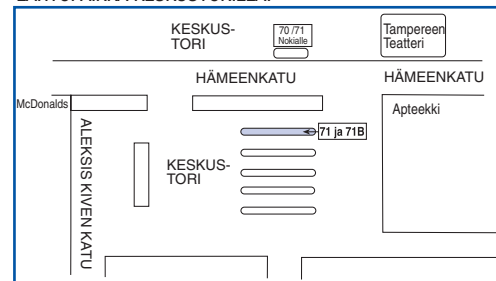

Ajetaan reittiä: Keskustori - moottoritie - Ideapark - Ideaparkinkatu - Kuljuntie - Tampereentie - Lemponkatu - Puistokatu - Valkeakoskentie - Tampereentie. Vuorot eivät aja Sääksjärven moottoritien pysäkin kautta. Ideaparkissa Ideaparkinkadun pysäkin aika. Lempäälässä aikataulu paikka on Tampereentien pysäkki

Aikatauluyhdistelmä TAMPERE linja-autoasema - IDEAPARK - LEMPÄÄLÄ 8.8.2011 - 3.6.2012

MAANANTAI - PERJANTAI

					1)									
Tampere linja-autoas	8.00	9.00	10.20	12.35	13.45	14.20	15.20	15.45	16.20	17.20	18.20	20.20		
Ideapark	8.15	9.15	10.35	12.50	14.00	14.35	15.35	16.00	16.35	17.35	18.35	20.35		
Lempäälä	8.30	9.25	10.45	13.00	14.10	14.45	15.45	16.15	16.45	17.45	18.45	20.45		
Liikennöitsijä	SA	SA	SA	SA	SA	PA	SA	SA	SA	PA	SA	SA		

					1)					1)					
Lempäälä	7.10	7.20	8.10	8.50	9.30	9.50	10.10	12.10	13.10	14.05	15.50	16.30	17.35	17.50	19.50
Ideapark	7.20	7.30	8.20	9.00	9.40	10.00	10.20	12.20	13.20	14.15	16.00	16.40	17.45	18.00	20.00
Tampere	7.35	7.50	8.40	9.20	9.55	10.20	10.40	12.35	13.40	14.35	16.15	17.05	18.00	18.15	20.15
Liikennöitsijä	SA	SA	SA	PA	SA	SA	SA	PA	PA	SA	SA	PA	PA	SA	SA

Reittiä Tampere, linja-autoasema - moottoritie - Sääksjärvi MT - moottoritie - IDEAPARK - Ideaparkinkatu - Kuljuntie - Tampereentie - Lempäälä

SA = Satakunnan Liikenne Oy, Lempäälän aikataulu paikka on Tampereentien pysäkki

PA = Väinö Paunu Oy, Lempäälän aikataulu paikka on linja-autoasema

1) = vuoro ajetaan koulupäivinä

LÄHTÖPAIKKA KESKUSTORILLA:

EDULLISESTI IDEAPARKKIIN!

AIKUISEN MENOPALUU Keskustori-Ideapark 8€

Ideapark-matkalla kelpaa maksuksi myös Tampereen ja Etelä-Pirkanmaan seutulippu. Paunun vuoroissa kelpaavat sekä Tampereen matkakortit että Matkahuollon korttipohjalle tehdyt seutuliput, mutta Satakunnan Liikenne Oy:n (=Lauttakylän Auto Oy:n) vuoroissa kelpaa ainoastaan Matkahuollon korttipohjalle ladattu seutulippu.

VÄINÖ PAUNU OY

Aikatauluneuvonta ma-pe 8.30 - 16.00

puh. 0100-29 400 (56 snt/min+pvm)

Ideapark-matkalla kelpaa maksuksi myös Tampereen ja Etelä-Pirkanmaan seutulippu, mutta Satakunnan Liikenne Oy:n vuoroissa kelpaa ainoastaan Matkahuollon korttipohjalle ladattu seutulippu.