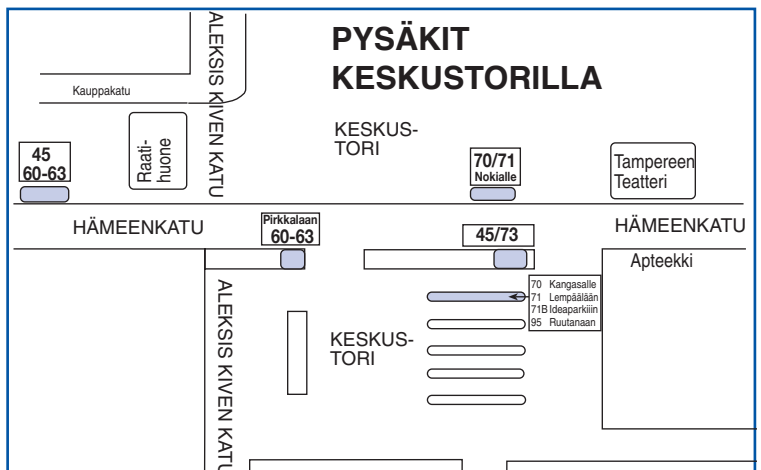

SUNNUNTAI

Yhteydet muilta paikkakunnilta			TAMPERE Keskustori	KANGASALA	Pikolinna saap. aika	Kaivanto saap. aika
Pirkkalasta	Lempäälästä	Nokiaalta				
			6.05	6.30	6.40	6.55
8.10			9.05	9.35	9.45	-
9.10	9.10	9.05 M	10.05	10.35	-	10.45
-	-	-	-	11.10	-	11.20
10.20	10.10 W	10.15 K	11.05	11.35	-	11.45
-	-	-	11.35	12.05	-	12.15
-	11.10	11.15 M	12.05	12.35	-	12.45
11.40	-	11.50 K	12.35	13.05	-	13.15
12.30	12.10	12.10 M	13.05	13.35	-	13.45
-	12.40	12.50 K	13.35	14.05	-	14.15
13.35	13.10	13.10 M	14.05	14.35	-	14.45
13.50	13.40	13.50 K	14.35	15.05	-	15.15
14.25	14.10	14.10 M	15.05	15.35	-	15.45
14.55	14.40	14.50 K	15.35	16.05	-	16.15
15.35	15.10 W	15.10 M	16.05	16.35	-	16.45
16.10	15.40	15.50 K	16.35	17.05	-	17.15
-	16.10	16.10 M	17.05	17.35	-	17.45
16.45	16.40	16.50 K	17.35	18.05	-	18.15
17.25	17.10	17.10 M	18.05	18.35	-	18.45
-	17.40	17.50 K	18.35	19.05	-	19.15
18.35	18.10 W	18.10 MN	19.05	19.35	-	19.45
-	-	18.45 K	19.35	20.05	-	20.15
19.15	19.10	19.10 M	20.10	20.40	-	20.50
21.10	20.20	20.10 M	21.35	22.05	-	22.15
21.25	21.30	21.00 K	22.15	22.45	-	22.55
22.30	22.30	-	23.10	23.40	-	-

PAUNUN AIKATAULUNEUVONTA ma-pe 8.30-16.00
puh. 0100-29 400 (56 snt/min+pvm)