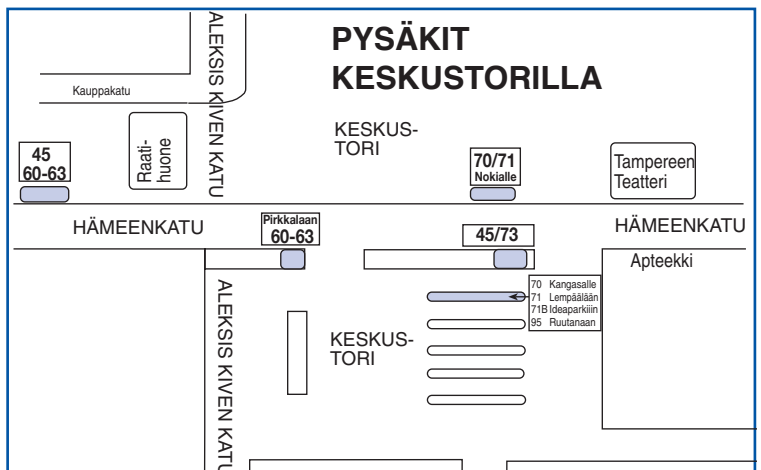

SUNNUNTAI

Yhteydet muilta paikkakunnilta			TAMPERE Keskustori	KANGASALA	Pikolinna saap. aika	Kaivanto saap. aika
Pirkkalasta	Lempäälästä	Nokialta				
			6.05	6.30	6.40	6.55
8.10			9.05	9.35	9.45	-
9.10	9.10	9.05 M	10.05	10.35	-	10.45
-	-	-	-	11.10	-	11.20
10.20	10.10 W	10.15 K	11.05	11.35	-	11.45
-	-	-	11.35	12.05	-	12.15
-	11.10	11.15 M	12.05	12.35	-	12.45
11.40	-	11.50 K	12.35	13.05	-	13.15
12.30	12.10	12.10 M	13.05	13.35	-	13.45
-	12.40	12.50 K	13.35	14.05	-	14.15
13.35	13.10	13.10 M	14.05	14.35	-	14.45
13.50	13.40	13.50 K	14.35	15.05	-	15.15
14.25	14.10	14.10 M	15.05	15.35	-	15.45
14.55	14.40	14.50 K	15.35	16.05	-	16.15
15.35	15.10 W	15.10 M	16.05	16.35	-	16.45
16.10	15.40	15.50 K	16.35	17.05	-	17.15
-	16.10	16.10 M	17.05	17.35	-	17.45
16.45	16.40	16.50 K	17.35	18.05	-	18.15
17.25	17.10	17.10 M	18.05	18.35	-	18.45
-	17.40	17.50 K	18.35	19.05	-	19.15
18.35	18.10 W	18.10 MN	19.05	19.35	-	19.45
-	-	18.45 K	19.35	20.05	-	20.15
19.15	19.10	19.10 M	20.10	20.40	-	20.50
21.10	20.20	20.10 M	21.35	22.05	-	22.15
21.25	21.30	21.00 K	22.15	22.45	-	22.55
22.30	22.30	-	23.10	23.40	-	-

PAUNUN AIKATAULUNEUVONTA ma-pe 8.30-16.00
puh. 0100-29 400 (56 snt/min+pvm)