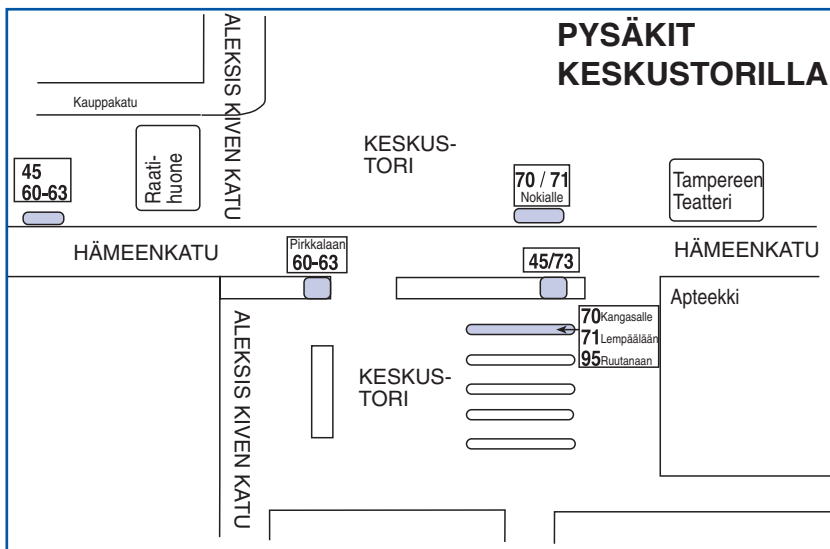

Lihavoidut vuorot ajetaan suorina vuoroina, muissa vuoroissa vaihtoyhteys Keskustorilla. Mustalla merkityt vuorot ajetaan pääsääntöisesti matalalattiabusseilla.

TAMPERE, Keskustori-Hämeenkatu-Hatanpään valtatie-Tampereen valtatie-Lempääläntie-Peltolampi-Multisilta-Sääksjärvi-Kulju-Kukkola-Moio-Kuokkala-LEMPÄÄLÄ

TAMPERE, linja-autoasema-Hatanpään valtatie-Tampereen valtatie-Lempääläntie-Peltolampi-Multisilta-Sääksjärvi-Kulju-Kukkola-Moio-Kuokkala-LEMPÄÄLÄ

W = Vanattaran kautta

mt = moottoritietä Tampere - Kulju osuus

mti = moottoritietä Tampere - Ideapark osuus, Keskustorilta lähtevät vuorot eivät aja Sääksjärven rampin pysäkin kautta

1) = Lempäälän kunnan järjestämä kutsutaksisyhteys. Lempäälän ilmoitettu aika on Hauralan lähtöaika. Taksin varaus p. 10041 (matkapuhelimesta 0100 4131) "Lempäälän kutsutaksi"

2) = ohjeellinen aika, jota ennen auto ei ohita aikataulupaikkaa

Hintaesimerkkejä :

Tampere - Lempäälä 5,40 €
Tampere - Hakkari 4,80 €
Tampere - Kulju 4,10 €

Oikeus hinnan muutoksiin pidätetään

Lähtöpysäkki Tampereella: Keskustorin lähtölaituri

PAUNUN HENKILÖKOHTAINEN AIKATAULUNEUVONTA ma-pe 8.30-16.00
puh. 0100-29 400 (56 snt/min+pvm)