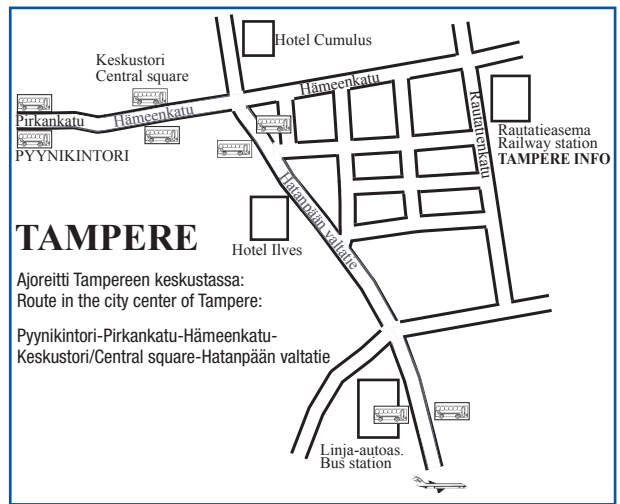

61

AIRPORT BUS TIMETABLE BUSSIAIKATAULU 10.8.2009 - 6.6.2010

MAANANTAI - PERJANTAI / MONDAY - FRIDAY

Tampere Pyynikintori Tampere city	Lentoasema Airport	Lentoasema Airport	Tampere Pyynikintori Tampere city
5.15	5.50	5.50	6.30
6.10	6.45	6.45	7.50
7.20	8.00	7.20	8.05
8.55	9.30	8.45	9.25
9.30	10.10	9.30	10.10
10.40	11.15	10.30	11.10
12.00	12.40	11.15	11.55
13.10	13.50	12.40	13.20
13.50	14.25	13.50	14.30
14.40	15.15	15.15	16.05
15.20	15.55	16.10	16.55
16.20	17.00	17.05	17.45
17.00	17.40	17.40	18.20
18.40	19.20	19.20	19.55
19.45	20.20	20.20	21.00
20.25	21.00	21.00	21.40
21.30	22.05	22.05	22.45
		23.00	23.30

LAUANTAI / SATURDAY

Tampere Pyynikintori Tampere city	Lentoasema Airport	Lentoasema Airport	Tampere Pyynikintori Tampere city
		11.25	12.05
13.30	14.10	14.10	14.55
15.35	16.15	16.50	17.25
19.05	19.40	19.40	20.20
		21.30	22.00

SUNNUNTAI / SUNDAY

Tampere Pyynikintori Tampere city	Lentoasema Airport	Lentoasema Airport	Tampere Pyynikintori Tampere city
		11.25	12.10
10.50	11.25	14.10	14.50
13.35	14.10	15.55	16.35
15.20	15.55	17.10	17.55
16.35	17.10	19.00	19.40
18.25	19.00	21.00	21.35
20.05	20.40	23.00	23.30