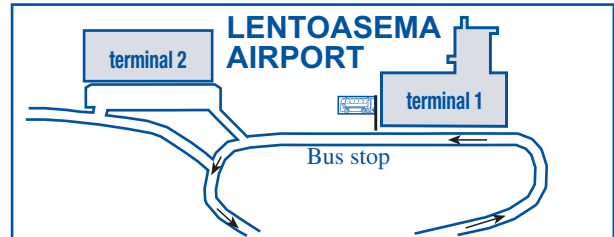

One way ticket for adult 4,60 € Ticket can be bought from
Aikuisen kertalippu 4,60 € the driver when boarding
(lippu ostetaan kuljettajalta) the bus

Oikeus hinnan muutoksiin pidätetään / All rights reserved

PAUNU

www.paunu.fi

puh / tel **0100 - 29 400**

ma-pe 8:30 - 16:00 (0,56 €/puhelu+pvm)

mon-fri 8:30 - 16:00 (0,56 €/call + local network charge)