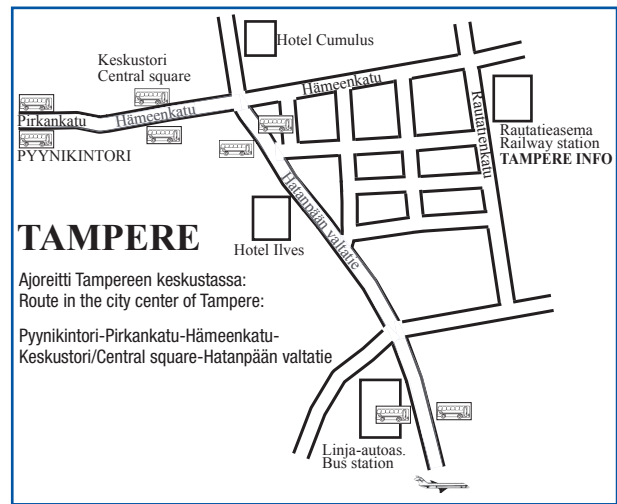

Ajoreitti: Pyynikintori - Pirkankatu - Hämeenkatu - Keskustori - Hatanpään valtatie - Nuolialantie - Naistenmatkantie - Pirkkala - Lentoasema (terminaali 1).

(1 = Ajoreitti: Pyynikintori - Pirkankatu - Hämeenkatu - Keskustori - Hatanpään valtatie - Tampereen valtatie - moottoritie - Pyhäjärventie - Lentoasema (terminaali 1))

**TAMPERE**

Ajoreitti Tampereen keskustassa:  
Route in the city center of Tampere:

Pyynikintori-Pirkankatu-Hämeenkatu-  
Keskustori/Central square-Hatanpään valtatie

**One way ticket for adult 4,60 €** Ticket can be bought from  
**Aikuisen kertalippu 4,60 €** the driver when boarding  
(lippu ostetaan kuljettajalta) the bus