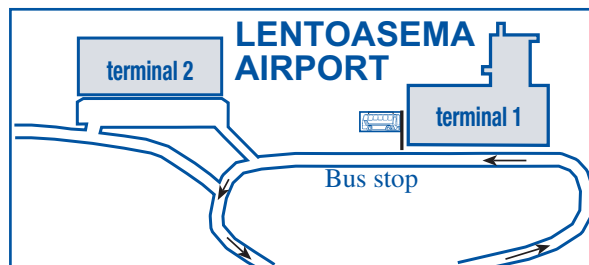

61

AIRPORT BUS TIMETABLE

BUSSIAIKATAULU

7.6. - 8.8.2010

MAANANTAI - PERJANTAI / MONDAY - FRIDAY

Tampere Pyynikintori Tampere city	Lentoasema Airport	Lentoasema Airport	Tampere Pyynikintori Tampere city
	→		→
5.20	5.55	6.00	6.40
6.20	6.55	6.55	7.45
7.15	7.50	7.50	8.35
8.05	8.40	8.40	9.20
9.05	9.40	9.40	10.15
10.10	10.45	10.50	11.30
11.05	11.40	11.40	12.15
12.40	13.15	13.15	13.55
14.00	14.40	14.40	15.20
15.15	15.50	16.10	16.50
16.15	16.55	16.55	17.40
17.10	17.45	17.45	18.20
18.20	19.00	19.05	19.45
19.15	19.50	19.50	20.30
20.30	21.10	21.10	21.45
21.30	22.05	22.15	22.45

LAUANTAI / SATURDAY

Tampere Pyynikintori Tampere city	Lentoasema Airport	Lentoasema Airport	Tampere Pyynikintori Tampere city
	→		→
		11.25	12.05
13.30	14.10	14.10	14.55
15.35	16.15	16.50	17.25
19.05	19.40	19.40	20.20

SUNNUNTAI / SUNDAY

Tampere Pyynikintori Tampere city	Lentoasema Airport	Lentoasema Airport	Tampere Pyynikintori Tampere city
	→		→
10.50	11.25	11.25	12.10
13.35	14.10	14.10	14.50
15.20	15.55	15.55	16.35
16.35	17.10	17.10	17.55
18.25	19.00	19.00	19.40
20.05	20.40	21.00	21.30
		23.00	23.30

One way ticket for adult 4,10 € Ticket can be bought from
Aikuisen kertalippu 4,10 € the driver when boarding
Lippu ostetaan kuljettajalta

Oikeus hinnan muutoksiin pidätetään.

Alla rights reserved.