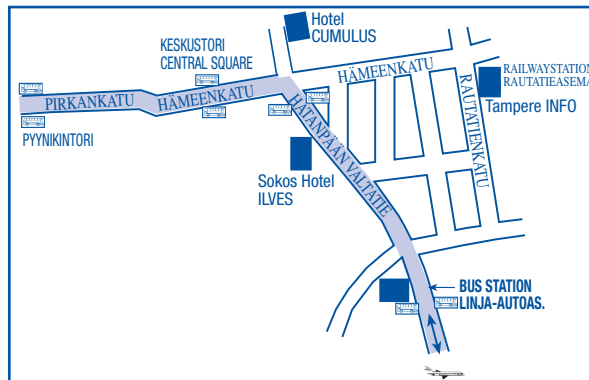

61

AIRPORT BUS TIMETABLE

BUSSIAIKATAULU

7.6. - 8.8.2010

MAANANTAI - PERJANTAI / MONDAY - FRIDAY

Tampere Pyynikintori Tampere city	Lentoasema Airport	Lentoasema Airport	Tampere Pyynikintori Tampere city
	→		→
5.20	5.55	6.00	6.40
6.20	6.55	6.55	7.45
7.15	7.50	7.50	8.35
8.05	8.40	8.40	9.20
9.05	9.40	9.40	10.15
10.10	10.45	10.50	11.30
11.05	11.40	11.40	12.15
12.40	13.15	13.15	13.55
14.00	14.40	14.40	15.20
15.15	15.50	16.10	16.50
16.15	16.55	16.55	17.40
17.10	17.45	17.45	18.20
18.20	19.00	19.05	19.45
19.15	19.50	19.50	20.30
20.30	21.10	21.10	21.45
21.30	22.05	22.15	22.45

LAUANTAI / SATURDAY

Tampere Pyynikintori Tampere city	Lentoasema Airport	Lentoasema Airport	Tampere Pyynikintori Tampere city
	→		→
		11.25	12.05
13.30	14.10	14.10	14.55
15.35	16.15	16.50	17.25
19.05	19.40	19.40	20.20

SUNNUNTAI / SUNDAY

Tampere Pyynikintori Tampere city	Lentoasema Airport	Lentoasema Airport	Tampere Pyynikintori Tampere city
	→		→
10.50	11.25	11.25	12.10
13.35	14.10	14.10	14.50
15.20	15.55	15.55	16.35
16.35	17.10	17.10	17.55
18.25	19.00	19.00	19.40
20.05	20.40	21.00	21.30
		23.00	23.30

One way ticket for adult 4,10 € Ticket can be bought from
Aikuisen kertalippu 4,10 € the driver when boarding
Lippu ostetaan kuljettajalta

Oikeus hinnan muutoksiin pidätetään.

Alla rights reserved.