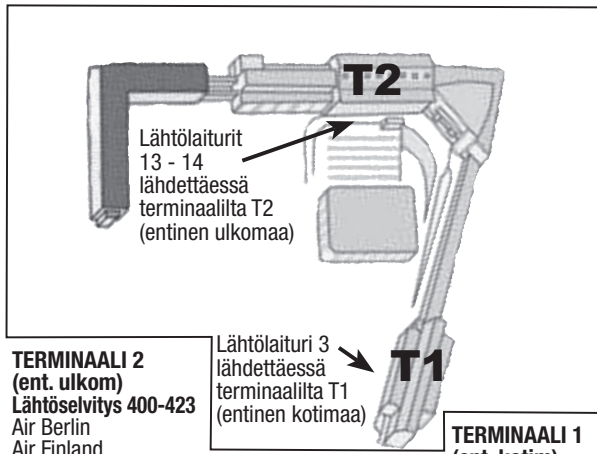

HELSINKI - VANTAAN LENTOASEMA

1. **TERMINAALI 2 (ent. ulkom)**
   Lähtöselvitys 400-423
   Air Berlin
   Air Finland
   Air Åland
   Aer Lingus
   Bulgaria Air
   Easyjet
   Finnairin kaukolentot
   FlyLappeenranta
   JetX
   Malev
   Nouvelair Tunis
   Spanair
   SunExpress
   Thomas Cook Airlines
   TUfly Nordic
   Turkish Airlines
2. **TERMINAALI 2 (ent. ulkom)**
   Lähtöselvitys 201-232
   Aeroflot Russian Airlines
   Aviakompania Severstal
   British Airways
   Czech Airlines CSA
   Finnair
   Finncomm Airlines
   Icelandair
   KLM
   Rossiya Airline
   Ukraine International Airlines
   Turkish Airlines

1. **TERMINAALI 1 (ent. kotim)**
   Lähtöselvitys 101-114
   Air Baltic
   Atlas Jet
   Austrian Airlines
   Blue1
   Brussels Airlines
   City Airlines
   Estonian Air
   Icelandair
   KLM
   LOT
   Lufthansa SAS
   TAP Portugal

MUUT KULJETUSMAKSUT JA MATKATAVARAT

Kyttiin pääsevät pääsääntöisesti myös tavanomaiset lemmikki-eläimet. Kuljetuslaitokissa olevat pieneläimet matkustavat maksutta, muista peritään matkan pituudesta riippumatta alin kertamaksu. Eläimiä ei kuljeteta ilman mukana seuraavaa matkustajaa. Asiakkaan matkatavarana kuljetettavasta polkupyörästä peritään alimman alentamattoman kertamaksun suuruinen maksu. Polkupyörä kuljetetaan kulloisenkin tilakapasiteetin rajoissa. Yhdet sukset, golf-varusteet tai lumilauta matkustajaa kohden kuljetetaan maksutta osana tavanomaista matkatavaraa. Maksutta kuljetetaan enintään kaksi laukkuja tai vastaavaa tavanomaista matkatavaraa. Matkalaukun ensisijainen tehtävä on suojata sisältöä vahingoit-tumiselta ja matkatavaroiden käsittely esim. autonvaihdon yhteydessä on mekaanista käsittelyä, joka aiheuttaa normaalia kulumista. Tämän vuoksi Väinö Pauunu Oy ei vastaa matkatavalle tapahtuneista pienemmistä vahingoista, esim. naarmut, kolhut, likaantumiset, ulkoisten osien vauriot (pyörät, kahvat, lukot, vetokeijut, matkalaukkuhihnat)

ODOTUSSÄÄNTÖ HELSINKI-VANTAALLA + -MERKILLÄ VARUSTETUISSA VUOROISSA Terminaali T2 (entinen ulkoma)

Lentomatkustaja, joka on ilmoittanut paluulentoonsa numeron varauskeskukseemme (puh. 0800-929 400 ma-pe klo 8.30-16.00) vähintään 1 vuorokauti aikaisemmin, odotetaan, jos tilauslennon aikataulun mukainen laskeutumisaika on vähintään 40 min, reittilennon vähintään 30 min ennen bussin lähtöaikaa ja mikäli lentokone laskeutuu viimeistään 10 min ennen auton aikataulun mukaisista lähtöaikaa. Lentomatkustajia odotetaan enintään 20 min bussin aikataulun mukaisen lähtöajan jälkeen. Odotussääntö koskee vain terminaaliin T2 saapuvia lentoja.

VUOROT LENTOASEMALLE JA SATAMAYHTEYDET AJETAAN JUHLAPYHISTÄ RIIPPUMATTA VIIKON PÄIVIEN MUKAAN AIKATAULUSSA ILMOITETUIIN POIKKEUKSIIN

LAIVA-AIKATAULUJEN MUUTUessa OVAT MUUTOKSET MAHDOLLISIA MYÖS BUSSIAIKATAULUISSA. TARKISTA SATAMA YHTEYDET ENNEN MATKAASI www.pauunu.fi
POIKKEUKSELLISET KELI- JA LIIKENNEOLOSUHTEET VOIVAT AIHEUTTAA VÄHÄISIÄ VIIVÄYMISSIÄ AIKATAULUISTA.