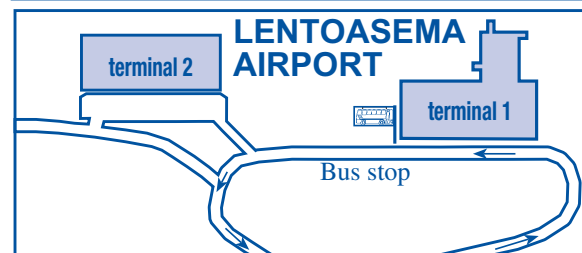

La / Sat		La / Sat	
Airport → Lentoas.	Tampere city	Tampere city →	Airport Lentoas.
11.25	12.05	13.30	14.10
14.10	14.55	18.10	18.45
18.45	19.30		
22.10	22.40		

Su / Sun		Su / Sun	
Airport → Lentoas.	Tampere city	Tampere city →	Airport Lentoas.
14.10	14.55	13.35	14.10
15.50	16.30	15.20	15.50
17.10	17.55	16.40	17.10
19.00	19.40	18.30	19.00
22.10	22.40	20.15	20.45