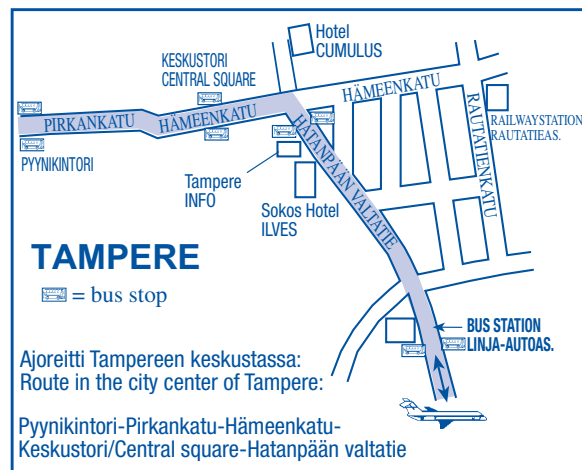

61

AIRPORT BUS TIMETABLE BUSSIAIKATAULU 1.1.- 17.4.2006

Tampere-Pirkkala airport - Tampere city center
Tampere-Pirkkala lentoasema- Tampere, Pyynikintori

Ma-Pe / Mon-Fri		Ma-Pe / Mon-Fri	
Airport → Lentoas.	Tampere city	Tampere city →	Airport Lentoas.
5.55	6.30	5.25	5.55
6.45	7.45	6.10	6.45
7.20	8.05	7.20	8.00
8.45	9.25	8.55	9.30
9.30	10.10	9.30	10.10
10.30	11.10	10.40	11.15
11.15	11.55	12.00	12.40
12.40	13.20	13.05	13.45
13.45	14.30	13.50	14.25
15.15	16.05	14.40	15.15
16.10	16.55	15.20	15.55
17.00	17.50	16.15	16.55
17.40	18.20	17.00	17.40
19.15	19.50	18.35	19.15
20.20	21.00	19.45	20.20
21.00	21.40	20.25	21.00
22.05	22.45	21.30	22.05

La / Sat		La / Sat	
Airport → Lentoas.	Tampere city	Tampere city →	Airport Lentoas.
11.25	12.05	13.30	14.10
14.10	14.55	18.10	18.45
18.45	19.30		
22.10	22.40		

Su / Sun		Su / Sun	
Airport → Lentoas.	Tampere city	Tampere city →	Airport Lentoas.
14.10	14.55	13.35	14.10
15.50	16.30	15.20	15.50
17.10	17.55	16.40	17.10
19.00	19.40	18.30	19.00
22.10	22.40	20.15	20.45

Oneway ticket for adult 3,80 € Ticket can be bought from
Aikuisen kertalippu 3,80 € the driver when boarding
(lippu ostetaan kuljettajalta) the bus

PAUNU
www.paunu.fi
puh/tel 0100-29 400
ma-pe 8.30-17.00 (0,56e/puhelu+pvm)
mon-fri 8.30-17.00 (0,56e/call+pvm)