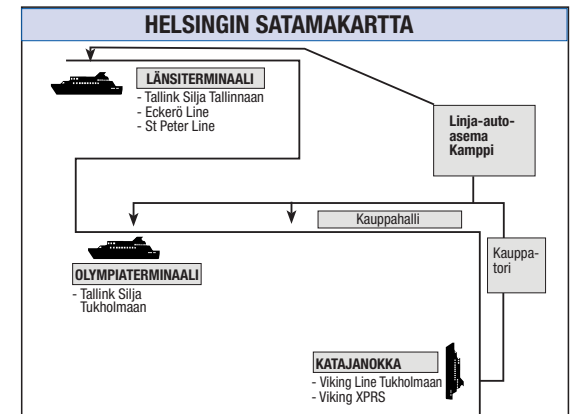

Matkatavarana kuljetettavasta polkupyörästä peritään alin aikuisen kertamaksu. Polkupyöriä kuljetetaan kulloisenkin tilakapasiteetin rajoissa. Yhdet lastenvaunut, sukset, golf-varusteet tai lumilauta matkustajaa kohden kuljetetaan maksutta. Maksutta kuljetetaan enintään kaksi laukkua tai vastaavaa tavanomaista matkatavaraa. Matkalaukun ensisijainen tehtävä on suojata sisältöä vahingoittumiselta ja matkatavaroiden käsittely mm. autonvaihdon yhteydessä on mekaanista käsittelyä, joka aiheuttaa normaalia kulumista. Tämän vuoksi Väinö Paunu Oy ei vastaa matkatavaraalle tapahtuneista pienemmistä vahingoista, esim. naarmut, kolhut, likaantumiset, ulkoisten osien vauriot (pyörät, kahvat, lukot, vetoketjut, matkalaukkuhinnat).

Varmista autonvaihdon yhteydessä omien laukkujesi siirtäminen.

Jos matkan aikana tapahtuu vahinkoa itsellesi tai omaisuudellesi, ilmoitathan siitä kuljettajalle. Tämä helpottaa asian jatkokäsittelyä.

HUOM! Kaikki aikataulussa ilmoitetut vuorot ovat reittiliikennevuoroja, joissa maksuvälineenä käy Kelan koulumatkatuettu opiskelijaseutu-lippu, mutta eivät muut tuetut liput (seutu-, kaupunki- ja työmatkaliput)

PAUNU

Henkilökohtainen aikatauluneuvonta
ma-pe klo 8:30 – 16:00
p. 020 764 9400